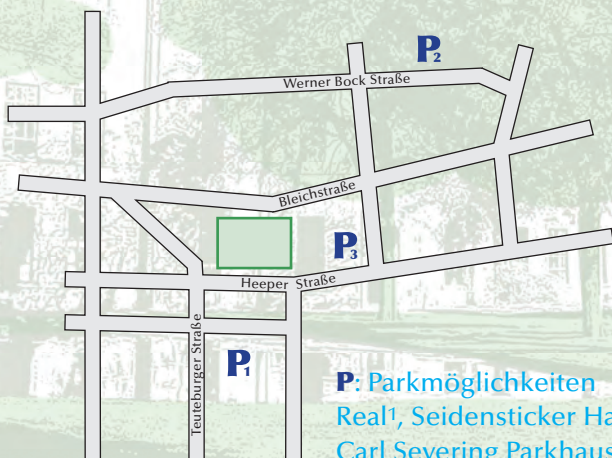

GEMEINSAMER
GOTTESDIENST

CHRISTLICHER
GEMEINDEN
IN BIELEFELD

(MIT KINDERPROGRAMM)

17. JUNI 2012

11.00 UHR

RAVENSBERGER PARK

VERANSTALTER:
EVANGELISCHE
ALLIANZ BIELEFELD

GEMEINSAM
GLAUBEN LEBEN

P: Parkmöglichkeiten
Real¹, Seidensticker Halle²,
Carl Severing Parkhaus³ (3,-)